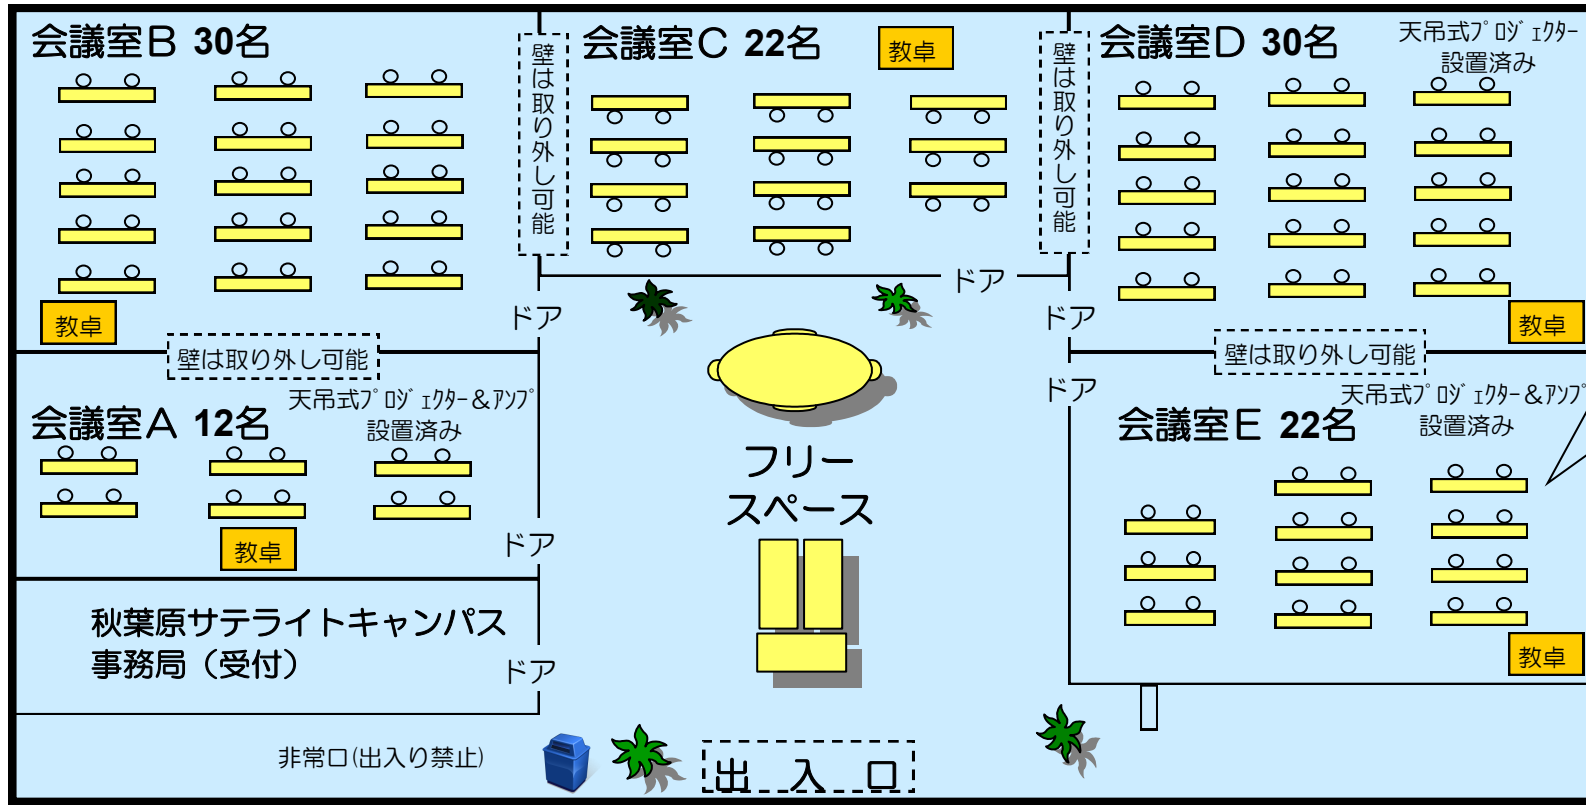

秋葉原サテライトキャンパス(秋葉原ダイビル12階1202室)概略図

- ・机や椅子等を移動した場合は、原状復帰をお願い致します。
- ・各室内に、ホワイトボード、講師机、プロジェクタースクリーン(手動式)が置いてあります。
- ・各室前に、コート掛けが置いてあります。
- ・生ゴミは、給湯室のごみ箱に、空缶やペットボトルは、自販機横のごみ箱にお捨て下さい。

自動販売機

積水ハウス株式会社
シャワー・トイレ・給湯室秋葉原

拡大図

首都大学東京
秋葉原サテライトキャンパス
(1202室)

人間総合科学大学

廊下

※12階廊下や1階2階出入口等に看板や張り紙は不可

ペットボトル・
空缶用ごみ箱

給湯室

燃えるゴミ・
プラスチック用ごみ箱

エレベーター

女子トイレ

男子トイレ

人間総合
科学大学

アクセス:

JR「秋葉原駅」
(山手線、京浜東北線、総武中央線)
電気街口改札出て右 徒歩約1分
つくばエクスプレス「秋葉原駅」 徒歩約2分
東京メトロ日比谷線「秋葉原駅」 徒歩約5分
東京メトロ銀座線「末広町駅」 徒歩約5分

秋葉原サテライトキャンパス所在地:
〒101-0021
東京都千代田区外神田1-18-13
秋葉原ダイビル12階(1202室)